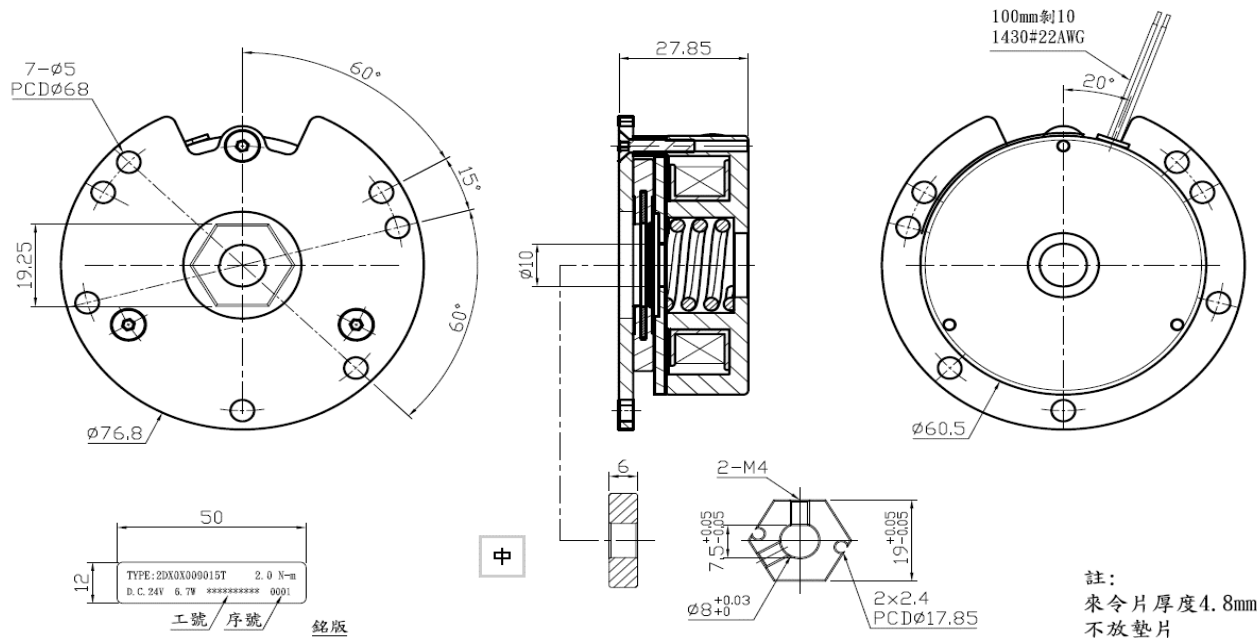

## Brake

靜態扭力 (kg-cm)	: 20kgf-cm
電壓 (Voltage)	: 24V
電流 (A)	: 0.28A
絕緣等級	: F Degree
作動電壓	: 16V ↓
釋放電壓	: 1V ↑

## Dimension(mm)

電壓(DCV)	電流(A)	功率(W)	阻抗(Ω)	絕緣等級	靜摩擦扭力	動摩擦扭力	絕緣阻抗	絕緣耐壓	作動電壓	釋放電壓
24V	0.28A	6.7W	80±5%	F	20kgfcm	15kgfcm	500VDC/50MΩ以上	1500V/1MA/1SEC	16V以下	1V以上

## 產品外觀